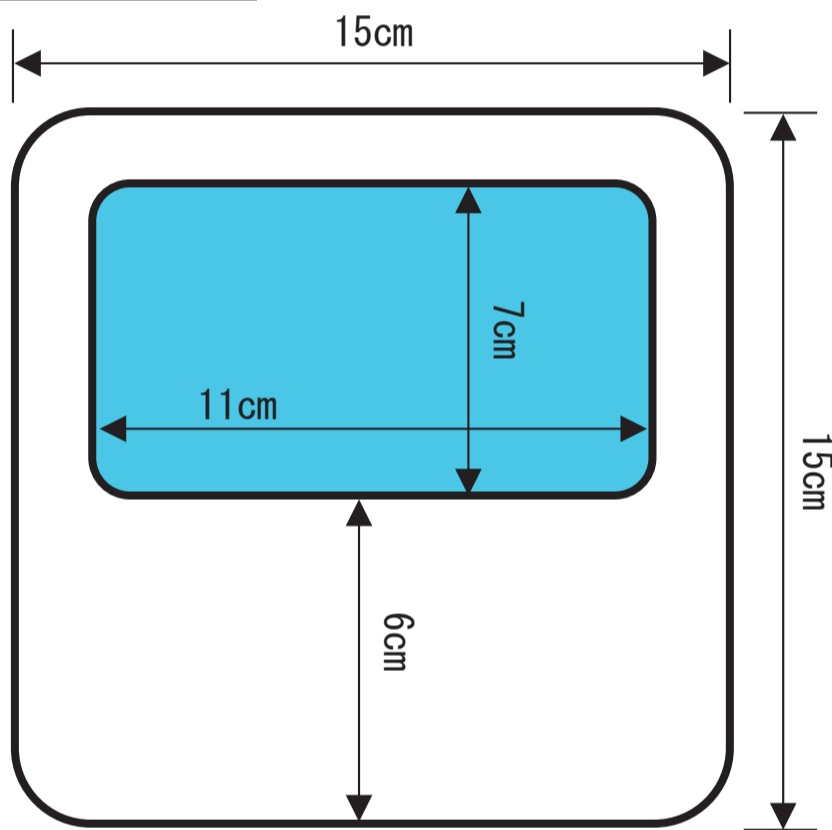

絵付け体験素材寸法

椀

手鏡(小)

写真立て

↑この部分は写真が見える部分となり
絵付けすることができません。

手鏡

小判盆

平皿