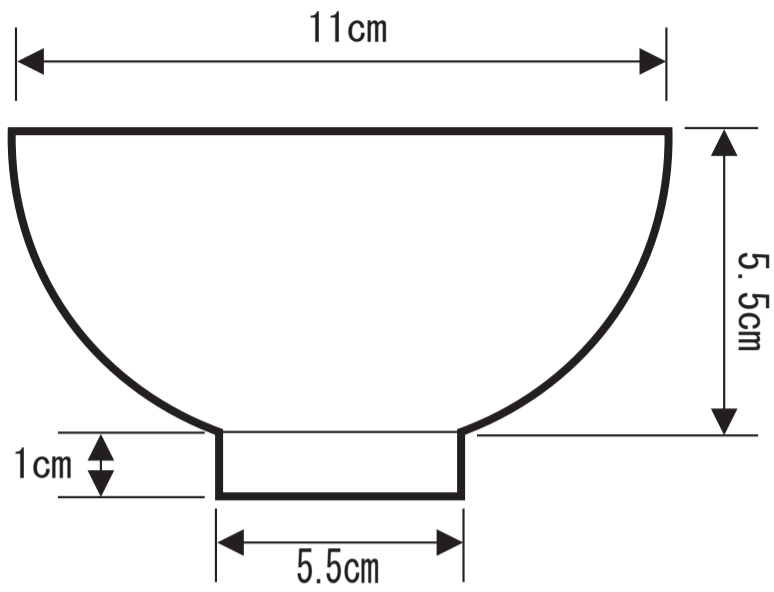

絵付け体験素材寸法

椀

持ち手付き手鏡

写真立て

コーヒートレー