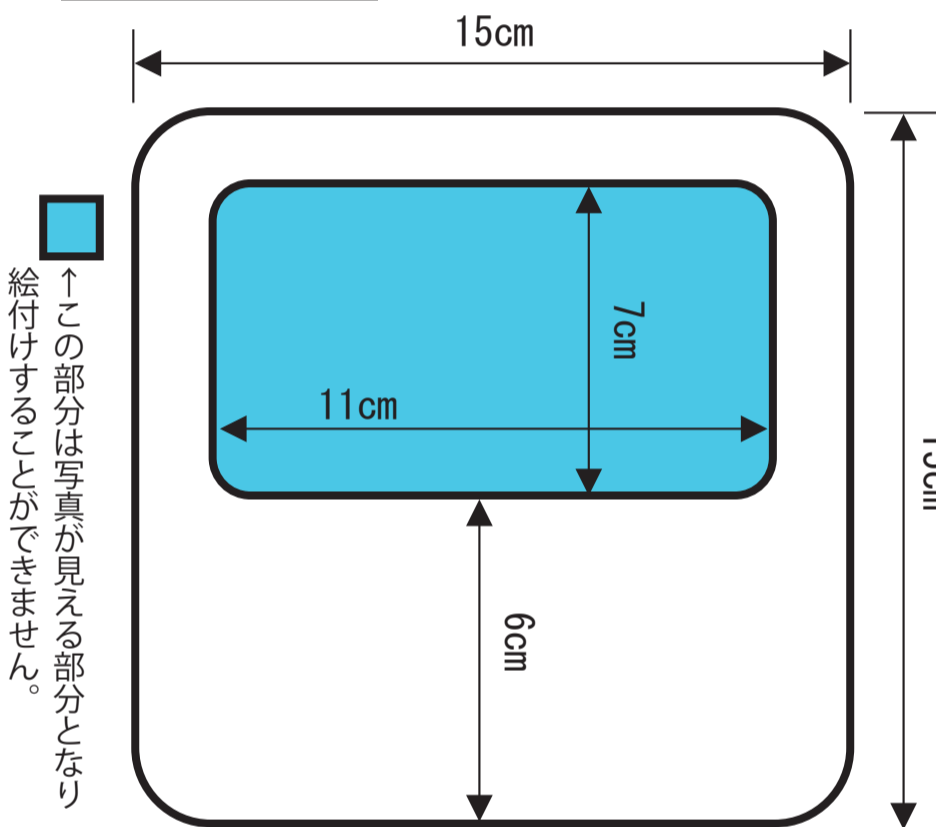

絵付け体験素材寸法

椀

持ち手付き手鏡

写真立て

コーヒートレー