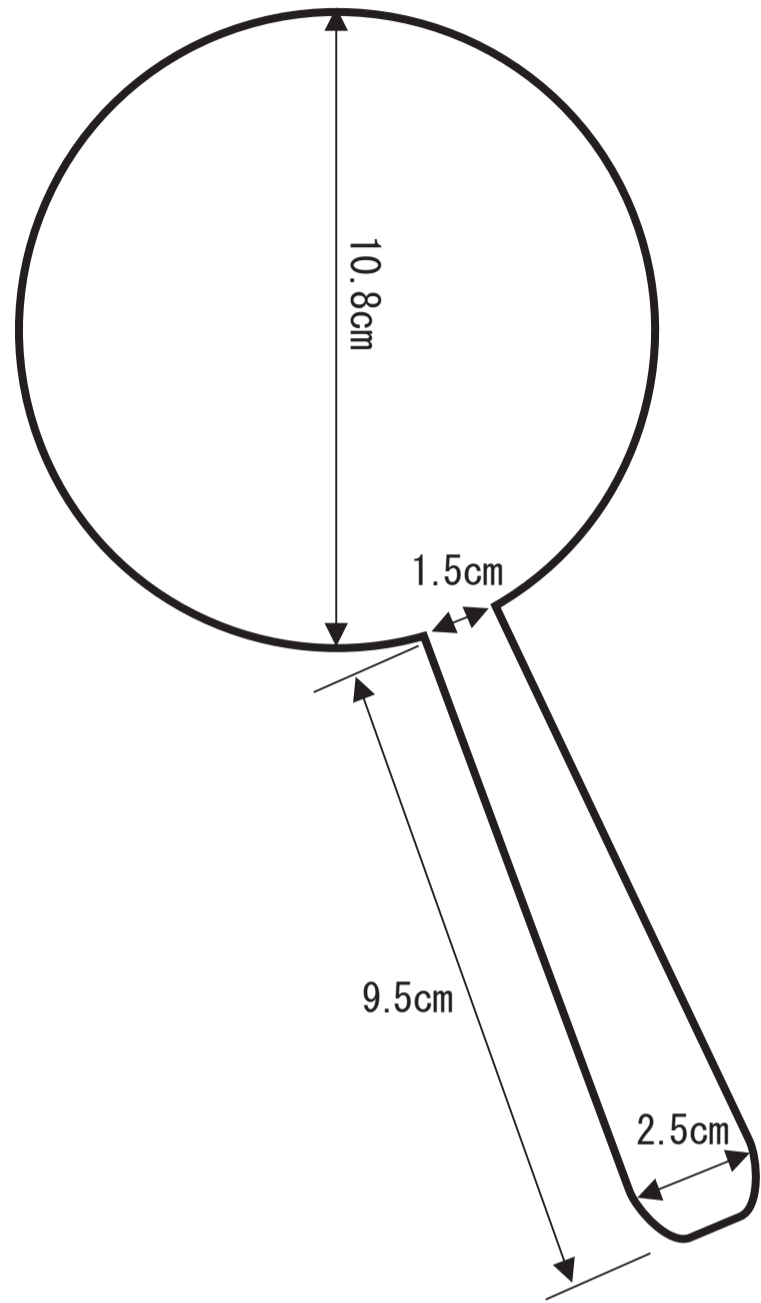

絵付け体験素材寸法

椀

持ち手付き手鏡

写真立て

コーヒートレー